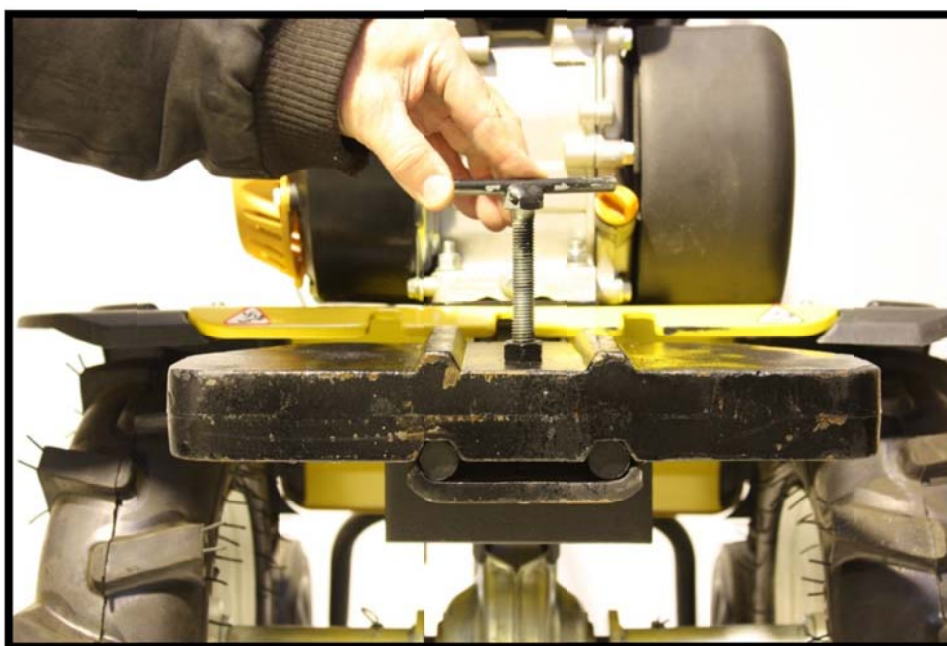

Front vægt • Front weight • Frontgewicht
Art. no. 91090000100

OBS: 1 x

(medfølger ikke / not included / nicht enthalten)

Original instructions